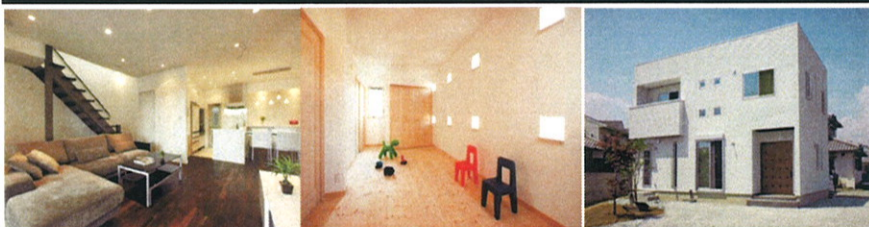

※現地をご不明の場合はこちらまでお問い合わせ下さい。⇒090-7994-7972(担当:マエハシ)

新築・リフォーム・増改築・・・*見積・相談・無料*
 住まいのことなら何でもご相談下さい！

納得工房広島 おすすめ注文住宅用地

西中央5丁目 127.24㎡ (38.49坪)	西中央5丁目 103.07㎡ (31.17坪)	神山 171.00㎡ (51.72坪)
-------------------------------	-------------------------------	---------------------------