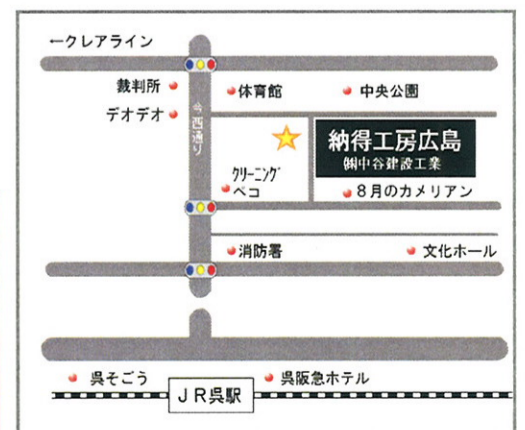

納得工房広島 株中谷建設工業

〒737-0051 呉市中央3-3-17

tel.0120-44-1335

生涯にわたって、大満足できる家を建てたい方、必見！！

中谷建設工業 検索

ブログ更新中！