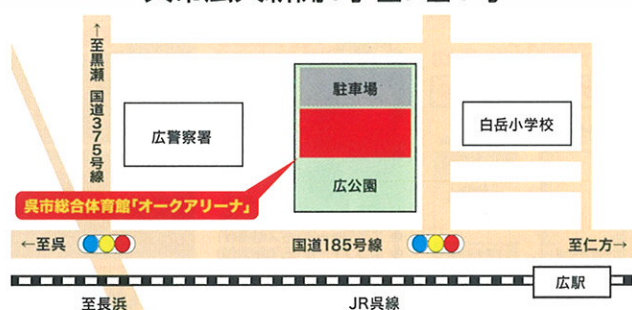

2015 呉 TAKARA FAIR

タカラフェア in 呉 春の新製品発表展示会

見学だけでも大歓迎です。

ご家族、お友達と是非ご来場ください。スタッフ一同、心よりお待ちしております。

5月23日(土)・24日(日)

23日 AM10:00~PM5:00 24日 AM10:00~PM4:00

当日ご来場いただきましたお客様に

BO-LO'GNE

ご来場記念品

ポローニャのパン 1袋プレゼント!!

ご来場のお客様に1組様につき1袋となります。
ご来場の際、この案内状をご持参下さい。

イベント当日、お見積・ご成約頂きましたお客様に
素敵なプレゼントをご用意しております。

七宝焼き体験

お子様でも簡単に作れます!!

世界に一つだけのオリジナルアクセサリ作りに挑戦!!

1日30個限定(参加費無料)

七宝焼きとは金属の表面に色とりどりのガラス質の釉薬をのせて焼き付けた工芸品です。

■ 会場のご案内

呉市総合体育館「オークアリーナ」

呉市広大新開1丁目7番1号

重要

緊急告知

住宅リフォームを検討している皆様へ

今が一番お得なときです!