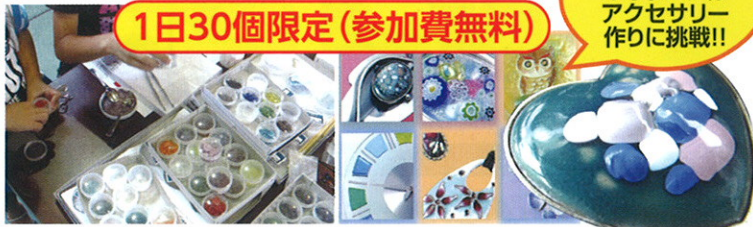

ご来場記念品

ポローニャのパン 1袋プレゼント!!

ご来場のお客様に1組様につき1袋となります。
ご来場の際、この案内状をご持参下さい。

イベント当日、お見積・ご成約頂きましたお客様に
素敵なプレゼントをご用意しております。

七宝焼き体験

お子様でも簡単に作れます!!

世界に一つだけのオリジナルアクセサリ作りに挑戦!!

1日30個限定(参加費無料)