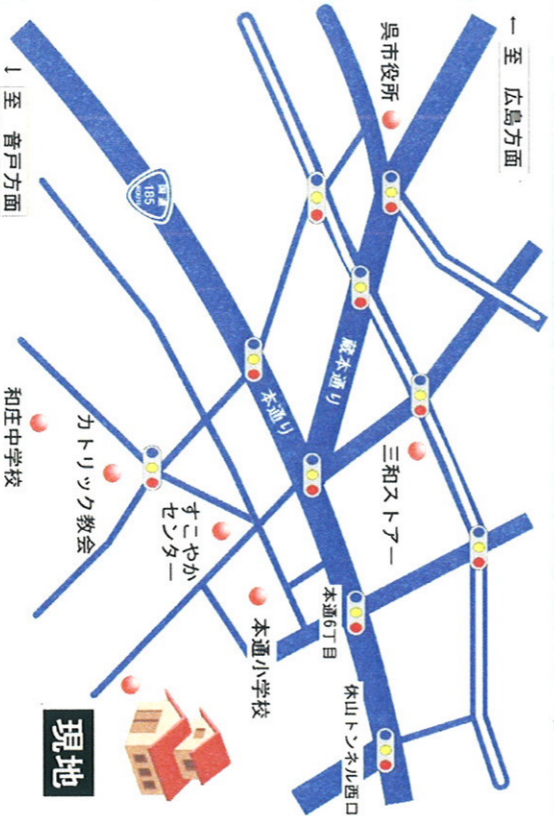

★長期優良住宅★
 ☆長期優良事業「もみじの家」
 地域ブランド化事業 パナエオのある家

8/1・2
 土 日

⊕ am10:00～pm7:00
 ⊖ am10:00～pm5:00

納得工房広島 完成見学会

※写真は見学会会場ではございません。施工例となります。

Map / 呉市寺本町

見るだけで、よく分かる！

高耐久で、地震にも強い